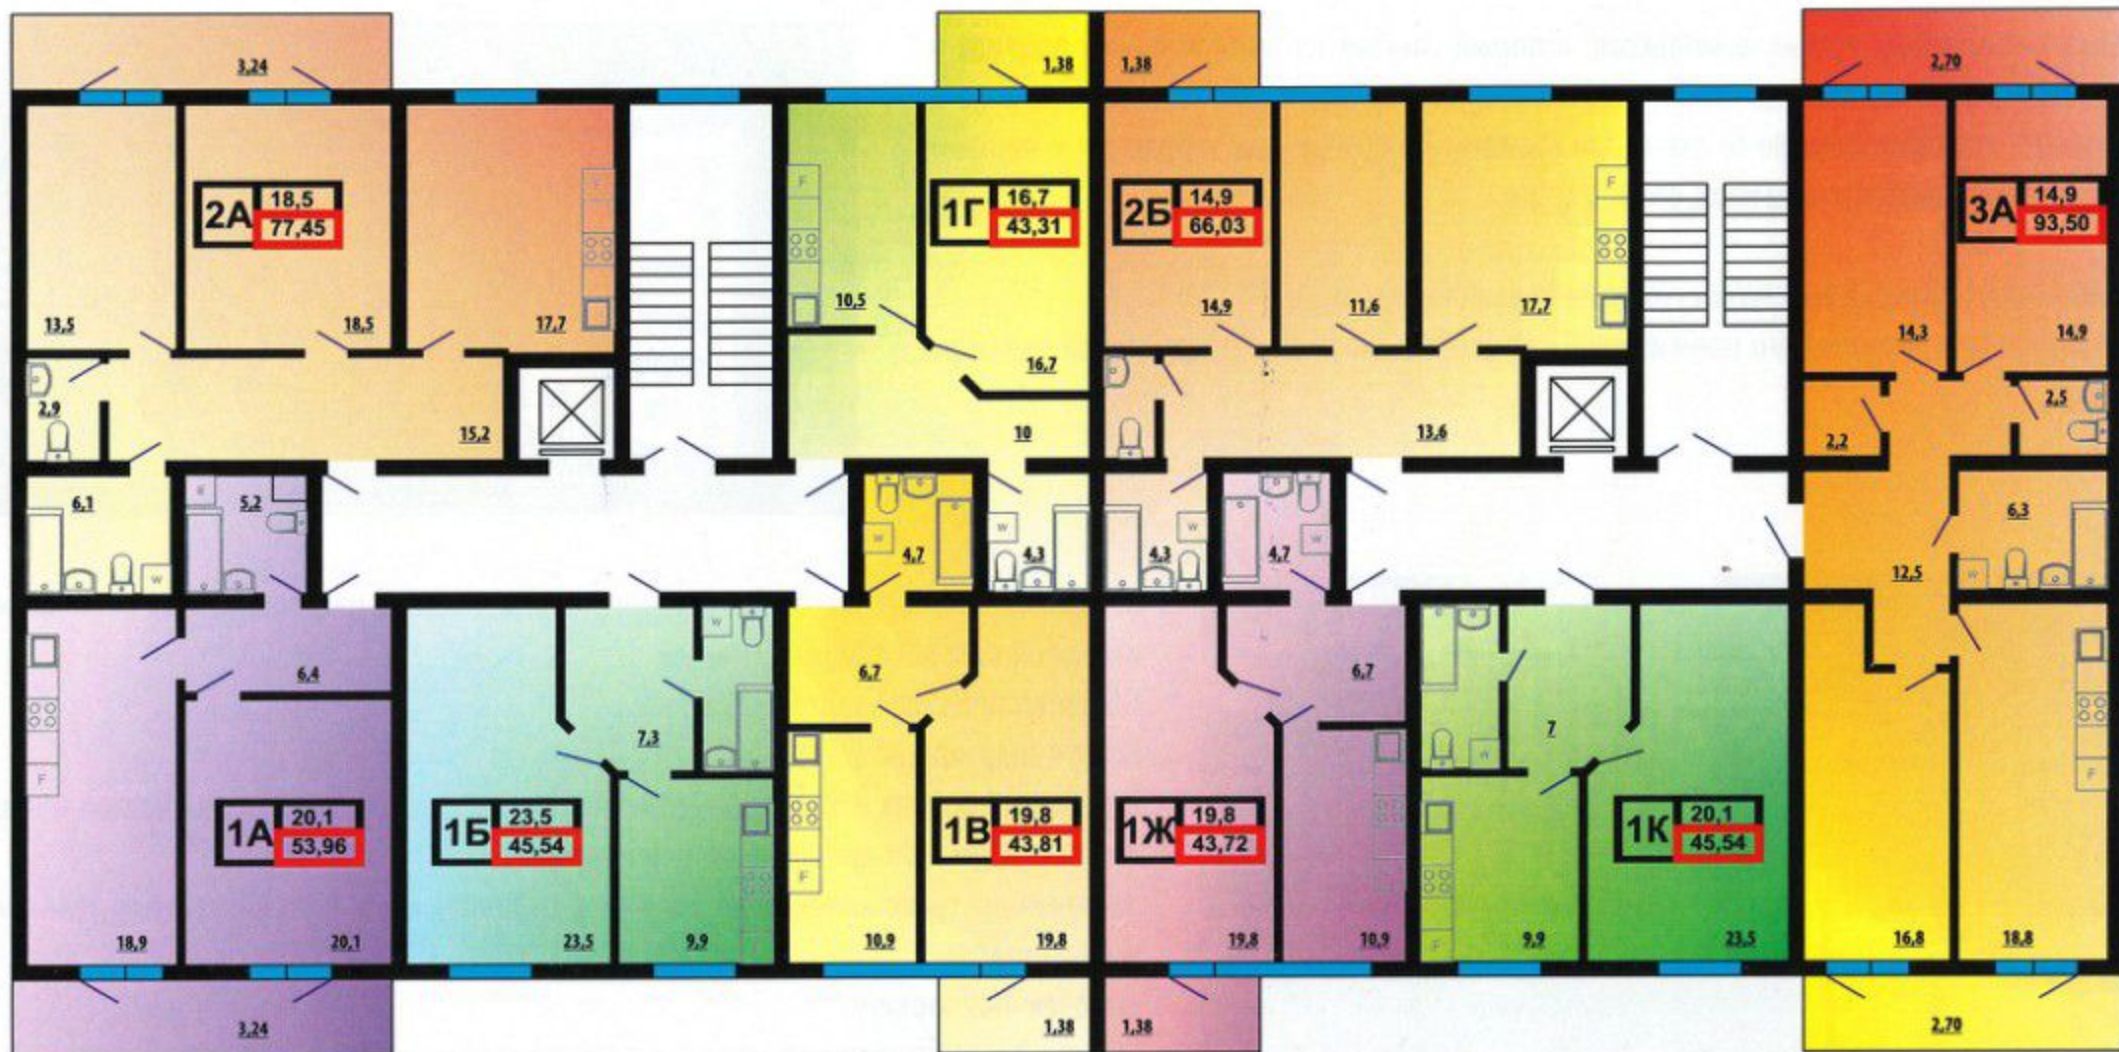

ТИПОВОЙ ЭТАЖ ЖИЛОГО ДОМА «ЛЕСКУ»

Застройщик

ИНТОСТРОЙ
промышленно-строительная группа
www.intostroy.com

отдел продаж: (048) 700-41-41

онлайн бронирование квартир www.lesskay.od.ua