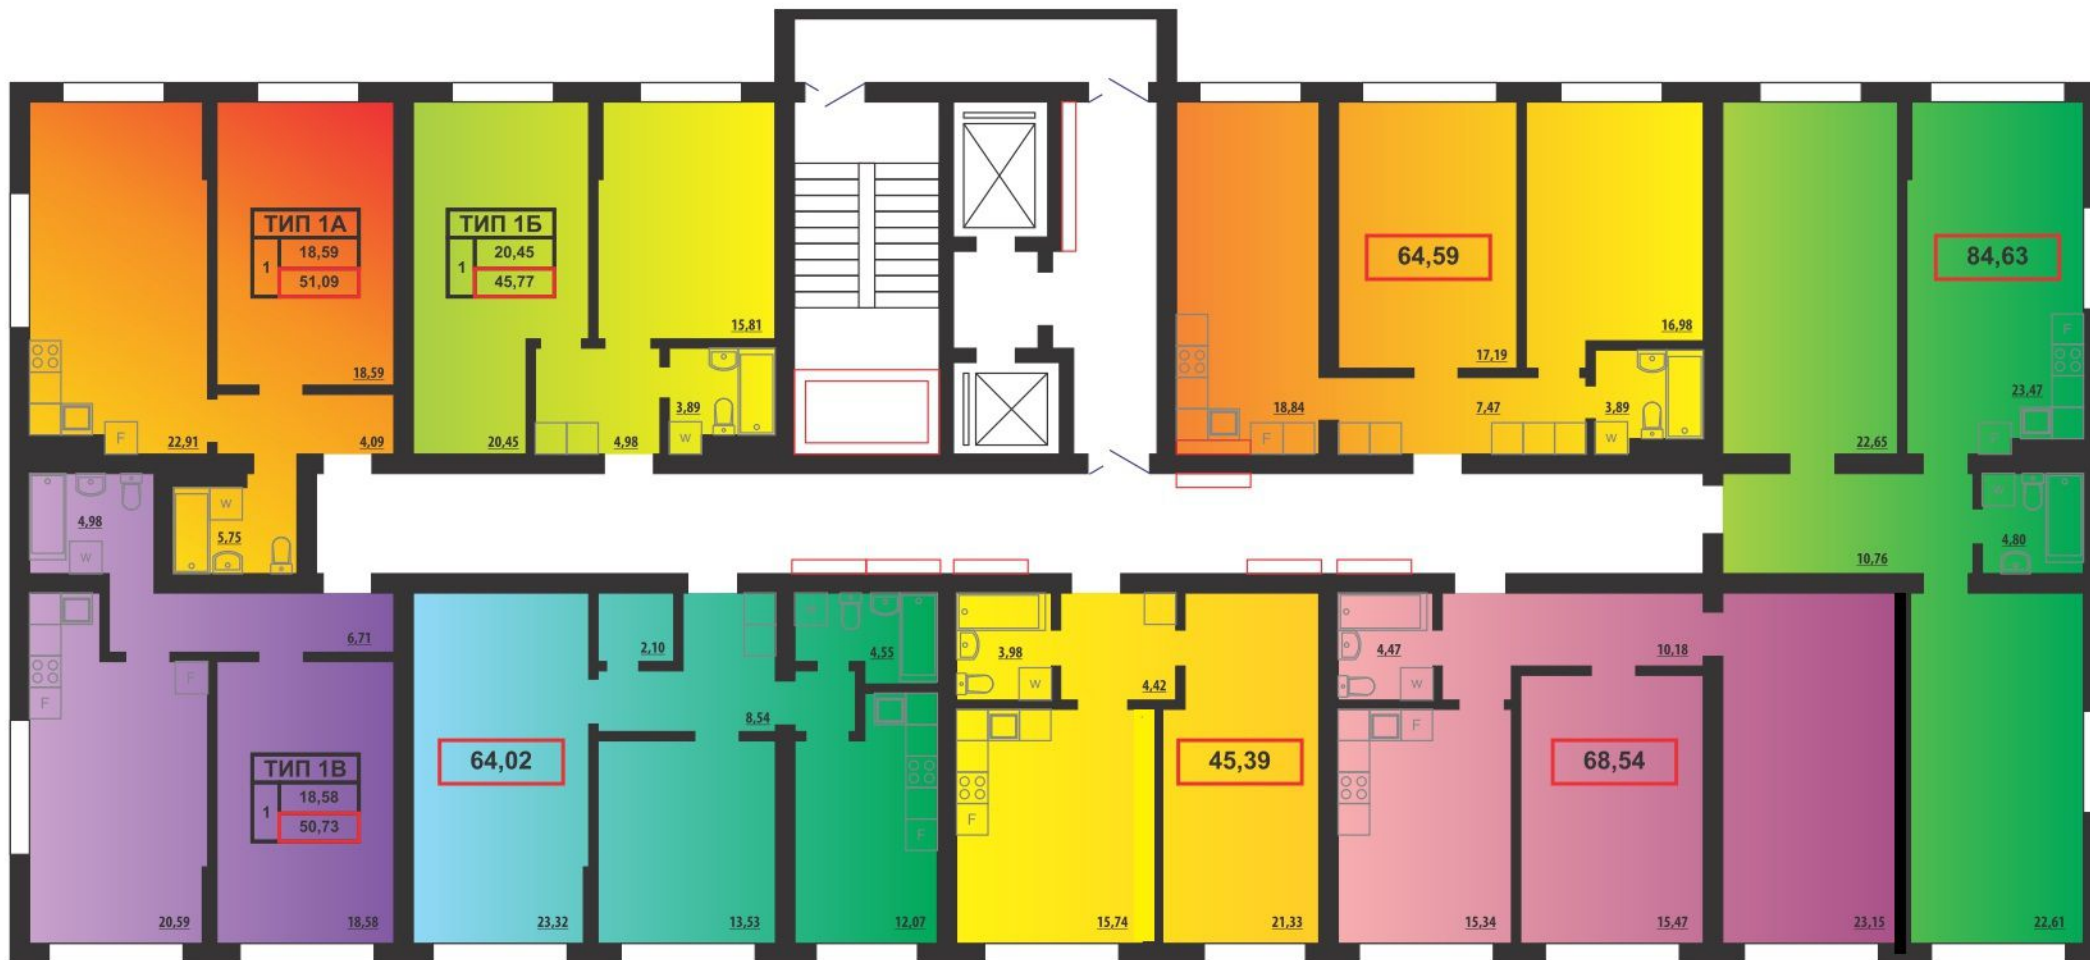

# ТИПОВОЙ ЭТАЖ ЖИЛОГО ДОМА №9а «МАЛЬДИВЫ»

Застройщик

**ИНТОСТРОЙ**  
промышленно-строительная группа  
[www.intostroy.com](http://www.intostroy.com)

отдел продаж: (048) 700-18-18

онлайн бронирование квартир [www.ostrova.od.ua](http://www.ostrova.od.ua)